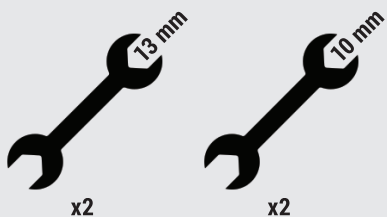

BASIC

17W0124

W24 BASIC

Stojak obrotowy lakierniczy do elementów
Revolving stand for elements

Drehlackierständer

Стойка для покраски элементов вращающаяся

Support piece multi rotatif

INSTRUKCJA MONTAŻU - MONTAGEANWEISUNG - ASSEMBLY INSTRUCTION - INSTALLATIONSHANDBUCH - MANUEL D'INSTALLATION

NARZĘDZIA · TOOLS · WERKZEUGE
ИНСТРУМЕНТЫ · OUTILLAGE

BRAK W ZESTAWIE · NOT INCLUDED
· FEHLT IM SET · СКУДОСТЬ В
НАБОР · NON INCLUS

M8 x 45

M6 x 40

M8 x 15

M8

M6

M12