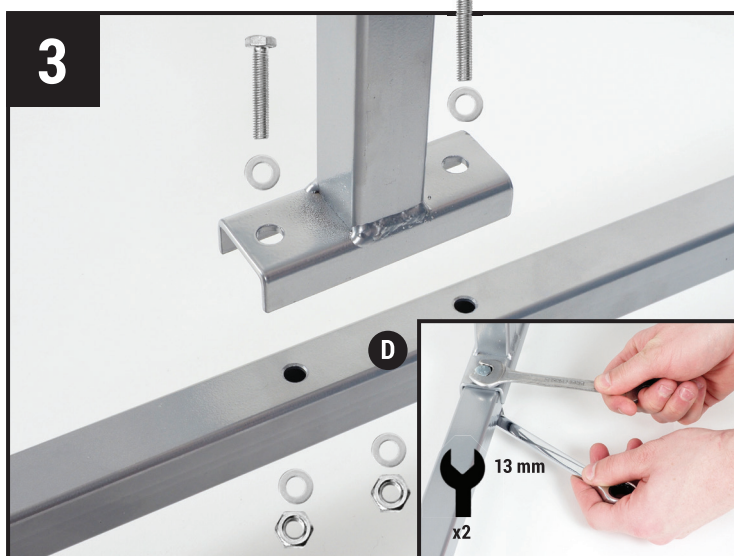

W24 BASIC

Stojak obrotowy lakierniczy do elementów
Revolving stand for elements

Drehlackierständer

Стойка для покраски элементов вращающаяся

Support piece multi rotatif

INSTRUKCJA MONTAŻU - MONTAGEANWEISUNG - ASSEMBLY INSTRUCTION - INSTALLATIONSHANDBUCH - MANUEL D'INSTALLATION