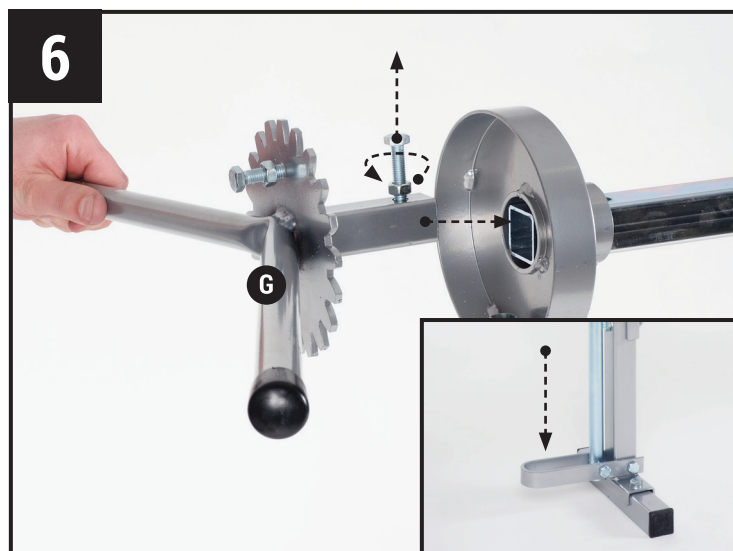

W24 BASIC

Stojak obrotowy lakierniczy do elementów
Revolving stand for elements

Drehlackierständer

Стойка для покраски элементов вращающаяся

Support piece multi rotatif

INSTRUKCJA MONTAŻU - MONTAGEANWEISUNG - ASSEMBLY INSTRUCTION - INSTALLATIONSHANDBUCH - MANUEL D'INSTALLATION