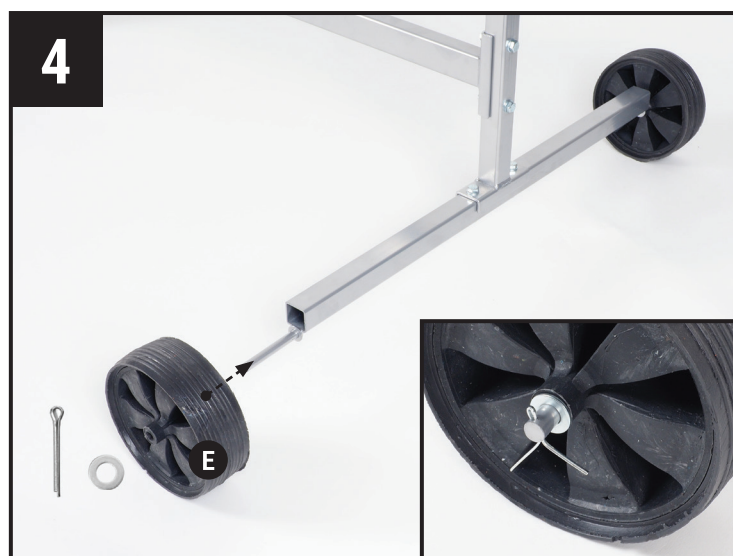

W24 BASIC

Stojak obrotowy lakierniczy do elementów
Revolving stand for elements

Drehlackierständer

Стойка для покраски элементов вращающаяся

Support piece multi rotatif

INSTRUKCJA MONTAŻU - MONTAGEANWEISUNG - ASSEMBLY INSTRUCTION - INSTALLATIONSHANDBUCH - MANUEL D'INSTALLATION