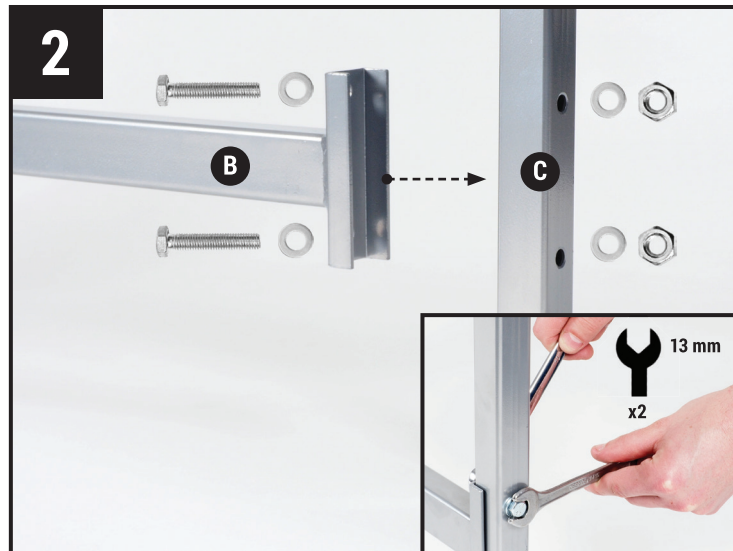

W24 BASIC

Stojak obrotowy lakierniczy do elementów
Revolving stand for elements

Drehlackierständer

Стойка для покраски элементов вращающаяся

Support piece multi rotatif

INSTRUKCJA MONTAŻU - MONTAGEANWEISUNG - ASSEMBLY INSTRUCTION - INSTALLATIONSHANDBUCH - MANUEL D'INSTALLATION