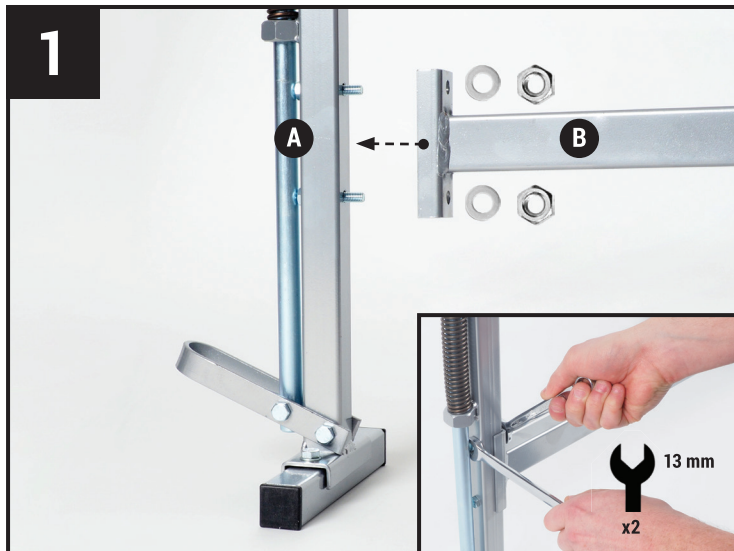

W24 BASIC

Stojak obrotowy lakierniczy do elementów
Revolving stand for elements

Drehlackierständer

Стойка для покраски элементов вращающаяся

Support piece multi rotatif

INSTRUKCJA MONTAŻU - MONTAGEANWEISUNG - ASSEMBLY INSTRUCTION - INSTALLATIONSHANDBUCH - MANUEL D'INSTALLATION